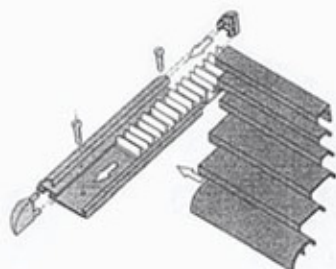

鋁指示 / 標示牌系統 (壁掛 & 桌上型)

Item No.	Description	Aluminum Profile
SM01	鋁面板 X 2CM	
SM02	鋁面板 X 4CM	
SM03	鋁面板 X 6CM	
SM04	鋁面板 X 8CM	
SM05	鋁面板 X 12CM	
SM06	鋁面板 X 16CM	
SE04	鋁面板 X 8CM 單槽 (3CM 滑板)	
SU01	鋁面板 X 2CM (凸點)	
SL01	鋁面板 X 2CM (方收邊)	
SE01	3CM 滑板 (8CM 單槽用)	
SC01	3CM 圓弧收邊	
SH01	中央軌道	
SH02	收邊方軌道 (平底)	
SH03	收邊 1/4 圓軌道 (平底)	
SH07	收邊斜軌道 (平底)	

Item No.	Description	Plastic Caps
SK01	2CM 塑膠邊蓋 (搭配 SM01)	
SK02	4CM 塑膠邊蓋 (搭配 SM02)	
SK03	6CM 塑膠邊蓋 (搭配 SM03)	
SK04	8CM 塑膠邊蓋 (搭配 SM04)	
SK05	12CM 塑膠邊蓋 (搭配 SM05)	
SK06	16CM 塑膠邊蓋 (搭配 SM06)	
SK07	8 格鑲嵌片	
SK08	方型收邊蓋	
SK09	圓弧收邊蓋	
SK10	斜角收邊蓋	
SK11	圓收邊蓋	
SK12	桌上名牌固定座	
SK13	雙面固定扣	