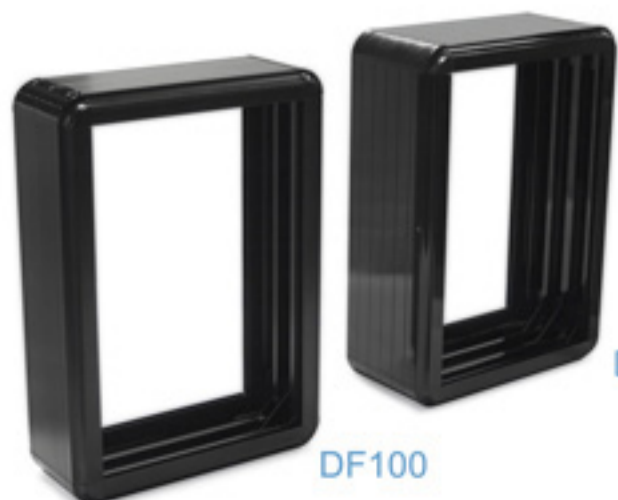

Item No : **DF15**
 Specs : 15mm face frame
 15mm deep
 用途: 告示板 (磁性, 軟木塞)

SIGN FRAME

www.ilookgroup.com www.caiping.com.tw

Aluminum Made
CAIPING Design

Item No : **DF23**
 Specs : 23mm face frame
 23mm deep
 用途: 指示燈箱 (雙面)

Item No : **DF27**
 Specs : 27mm face frame
 27mm deep
 用途: 指示燈箱 (4面)

DF42

Item No : **DF42**
 Specs : 20mm face frame
 42mm deep
 用途: 玻璃公佈欄 (磁性)
 LED燈箱框

DF100

DF125

Item No : **DF100**
 Specs : 25mm face frame
 100mm deep
 用途: 廣告燈箱 (單, 雙面)

Item No : **DF125**
 Specs : 25mm face frame
 125mm deep
 用途: 廣告燈箱 (單, 雙面)